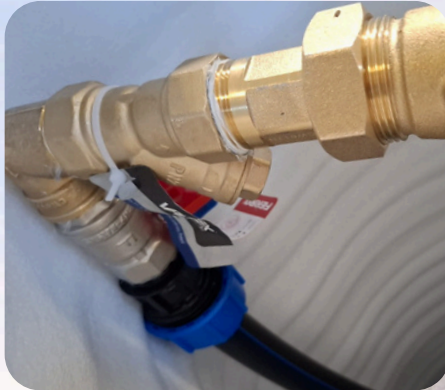

Quality First

CĂMINE APOMETRU DIVERSE CONFIGURAȚII