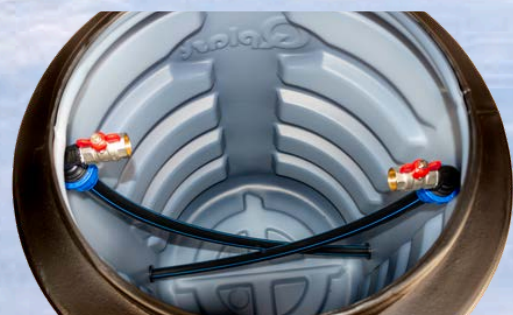

Quality First

CĂMINE APOMETRU DIVERSE CONFIGURAȚII